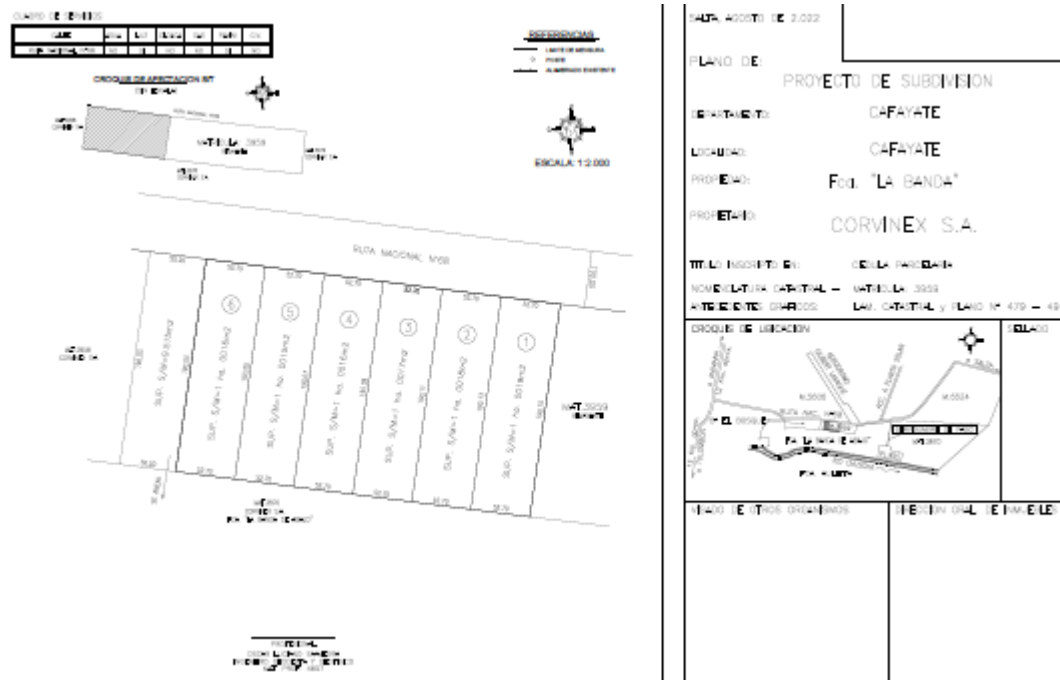

◆ Precio: u$s 110.000.-

Toribio Tedin N° 77 – Te/Fax: 00 54 387 4228546 – Salta – Rep. Argentina
Email: Dvera@northtrade.com.ar web: www.northtrade.com.ar